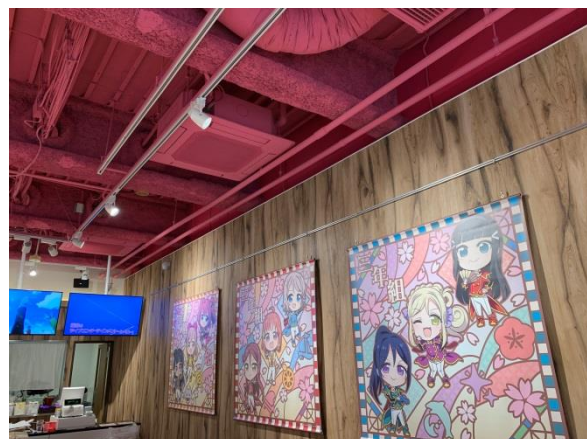

『セガコラボカフェスタンド仙台』