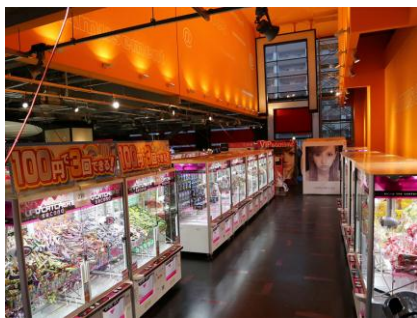

【『セガ フェニックスプラザ摩耶』 概要】

- ●住所 : 兵庫県神戸市灘区味泥町 6-1 フェニックスプラザ 1F
- ●アクセス : 阪神本線西灘駅 徒歩7分／三宮駅から無料シャトルバス
- ●電話番号 : 078-861-8281
- ●オープン日 : 2014年4月19日 (土)
- ●営業時間 : 10:00～24:00
- ●面積 : 約1,487㎡
- ●設置台数 : 309台 ※オープン時予定
  プライズ／68台、ビデオ・体感・大型カード／68台、
  メダル／158台、プリントシール機／3台、キッズ／5台、その他／7台
- ●店舗 URL : <http://tempo.sega.jp/am/maya>

セガ フェニックスプラザ摩耶 内観