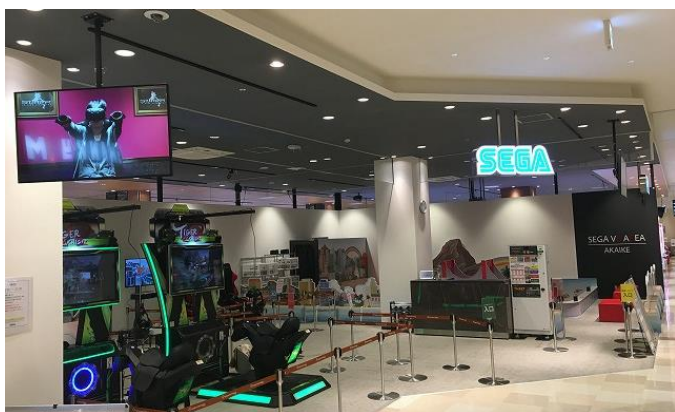

▲『SEGA VR AREA AKAIKE』